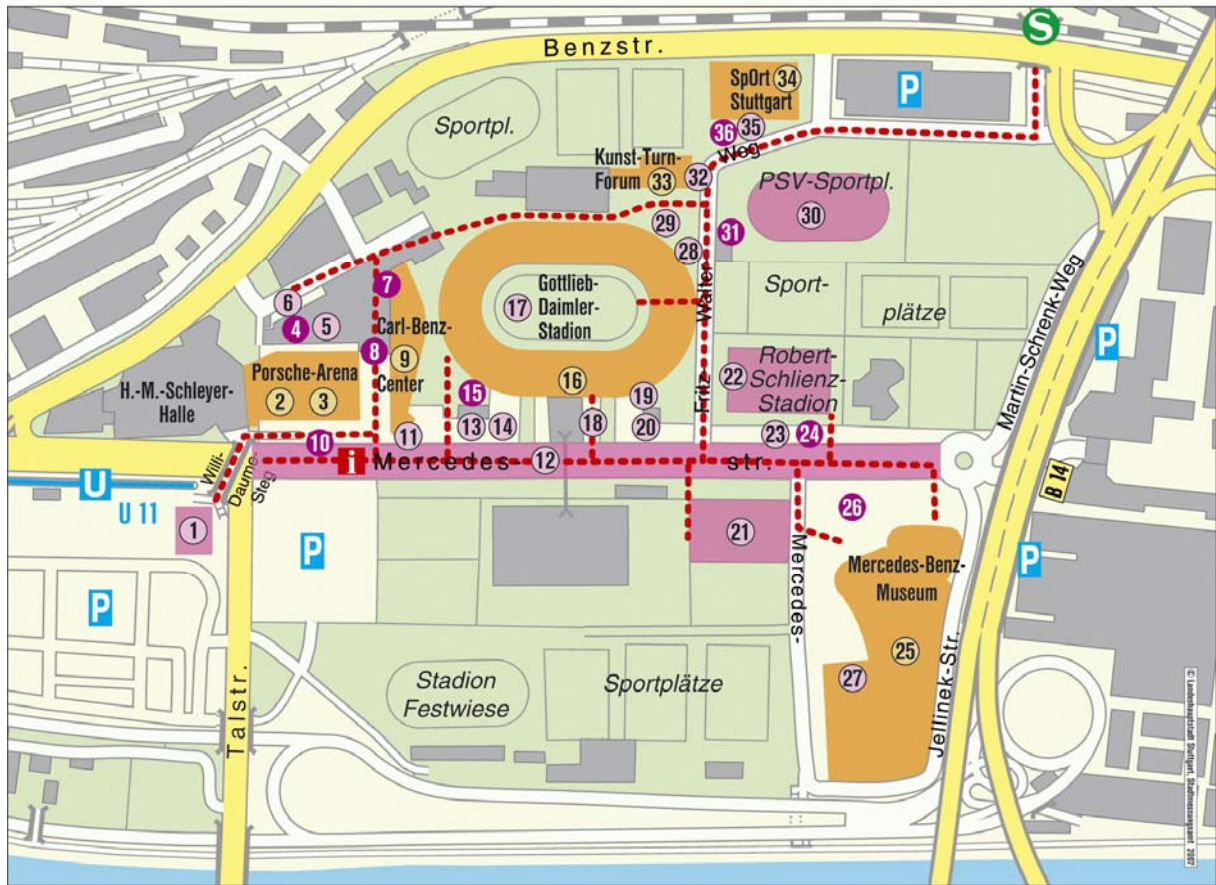

Lageplan

NeckarPark-Fest 22.07.2007

- 1 Cannstatter Wasen
 - Präsentationsstände über Veranstaltungen auf dem Cannstatter Wasen
 - Kran mit Aussichtsgondel
 - Biergarten
- 2 Foyer Hanns-Marin-Schleyer-Halle / Porsche-Arena
 - Präsentationsstände der Partner und Veranstalter in Hanns-Marin-Schleyer-Halle und Porsche-Arena
 - Vorverkaufsstelle Easy-Ticket-Service
- 3 Porsche-Arena
 - Handball-Training für Kinder
 - 2.BL Handballspiel: SVK Salamander Stuttgart – TV Bittenfeld
 - Tanzvorführungen 1. TC Ludwigsburg
- 4 Biergarten
- 5 Veranstaltungsplateau
 - Heißluftballon
 - Landung Fallschirmspringer
 - Kinderaktivitäten
- 6 Betriebshof Hanns-Marin-Schleyer-Halle / Porsche-Arena (Ebene -1)
 - BMX-Attraktion
 - Go-Kart-Fahren für Jedermann
- 7 Biergarten
- 8 Sektbar
- 9 Carl Benz Arena im Carl-Benz-Center
 - VfB Fritze-Club
 - Präsentationsstände VfB Reha-Welt und VfB Jugendakademie
 - „Erlebnisswelt Carl Benz Arena“ mit Kids Fun-Park und Erholungszone
 - Cartoon-Ausstellung „Faszination Fußball“ und „Faszination Auto“
- 10 Biergarten
- 11 VfB Fan-Center
 - Tag der offenen Tür
 - Präsentationsstände
- 12 Funmeile Mercedesstraße
 - Präsentationsstände und Mitmachangebote
- 13 Fun-Angebote
- 14 Kleinfeld-Fußball und Basketball zum Mitmachen
- 15 Hocketse

16 Gottlieb-Daimler-Stadion

- Besichtigungstour durch Pressekonferenzraum, Spielertunnel und Umkleidekabinen (Anmeldung: Info-Kiosk links neben dem Vorgebäude)

17 Innenraum Gottlieb-Daimler-Stadion

- Mitmachangebote Fußball und Leichtathletik auf der Laufbahn

18 Bärenhospital und Kinderschminken

19 Fahrzeugschau von DRK, DLRG und Branddirektion

20 Kran mit Aussichtsgondel

21 Heißluftballone und ferngesteuerte Modellballone

22 Robert-Schlienz-Stadion

- Spiel der Traditionself des VfB Stuttgart

35 SpOrt Stuttgart (Außenfläche)

- SpOrtirade – der sportliche Wettbewerb für Jedermann
- AOK-Spider-Tower
- Baseball
- Bungee-Run
- Graffiti-Kunst
- Sports Mobil
- Hüpfburg
- Kegelbahn

36 SpOrt-Hocketse